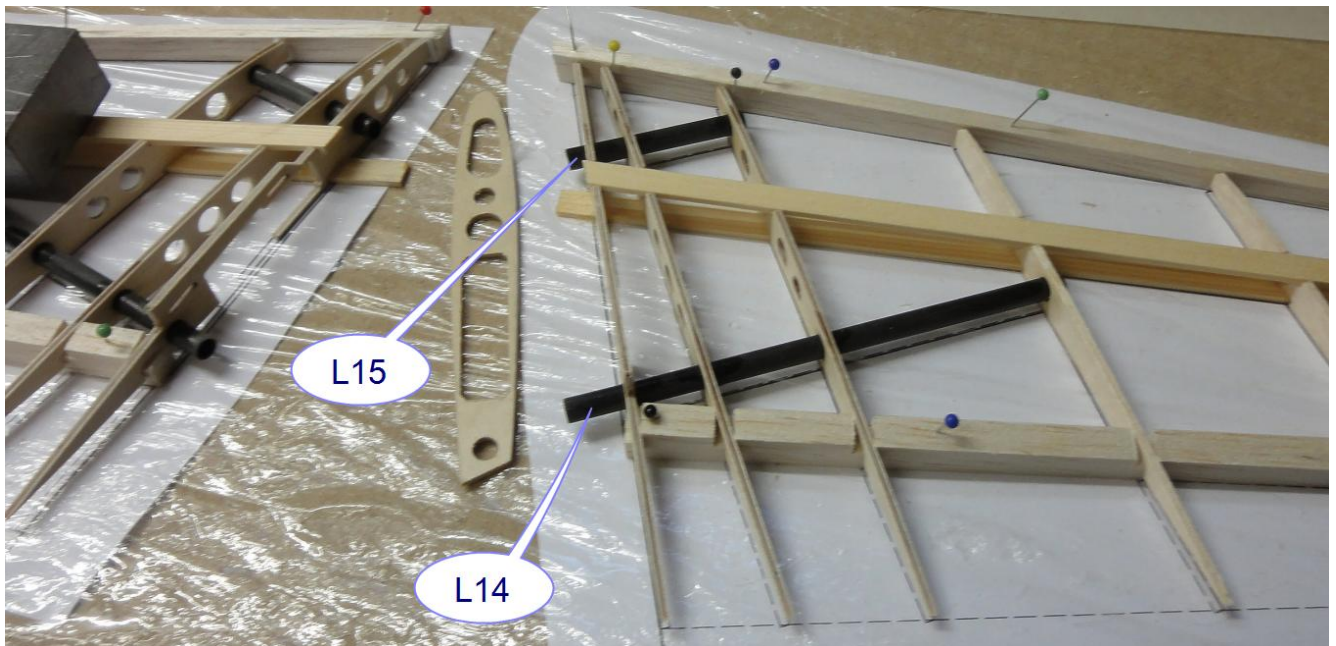

der Bausatz

- RC-Modelle in höchster Qualität
- konstruiert mit 2/3D-CAD
- Teile direkt ab CAD-Daten gefertigt
- perfekte Bauanleitungen

ECLIPSE 400/1.6

Bauanleitung Leitwerk

Building instructions V-tail

Kurt Eich
Sonnhaldenweg 1a
CH-4852 Rothrist