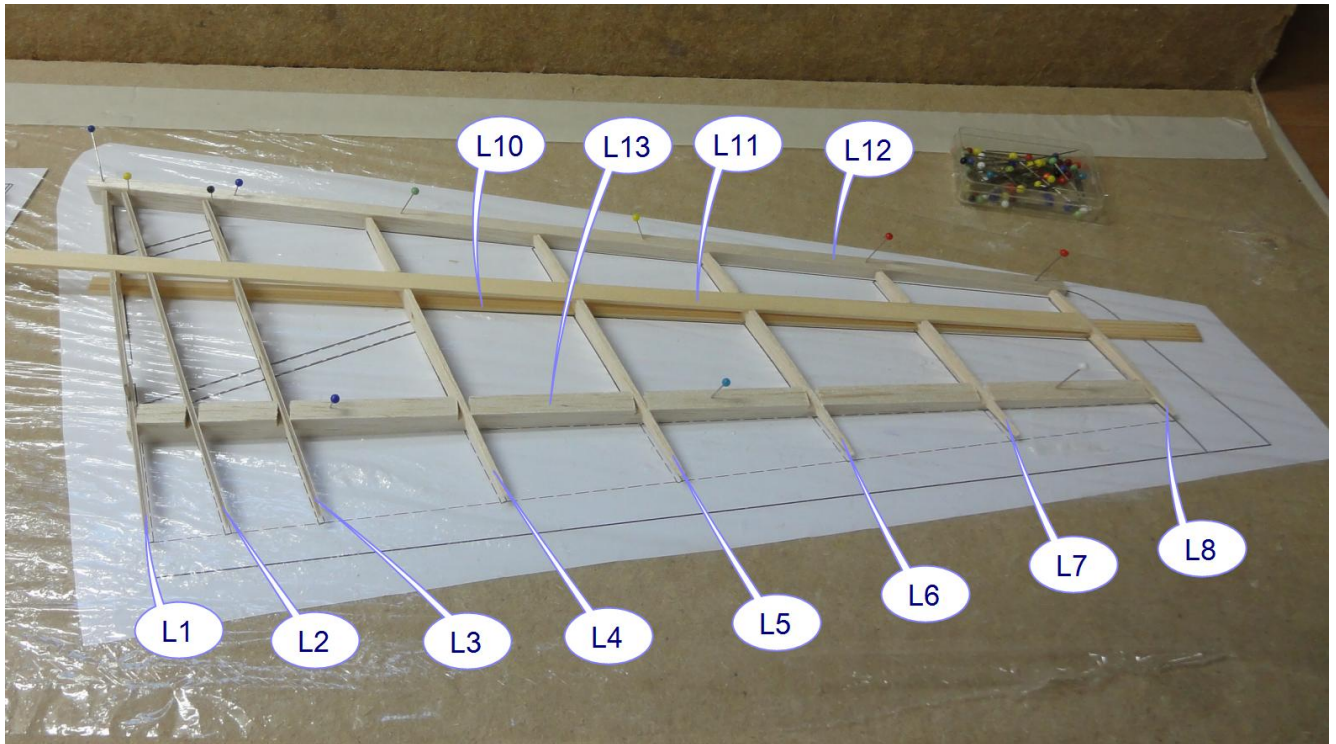

der Bausatz

- RC-Modelle in höchster Qualität
- konstruiert mit 2/3D-CAD
- Teile direkt ab CAD-Daten gefertigt
- perfekte Bauanleitungen

ECLIPSE 400/1.6

Bauanleitung Leitwerk

Building instructions V-tail

Kurt Eich
Sonnhaldenweg 1a
CH-4852 Rothrist