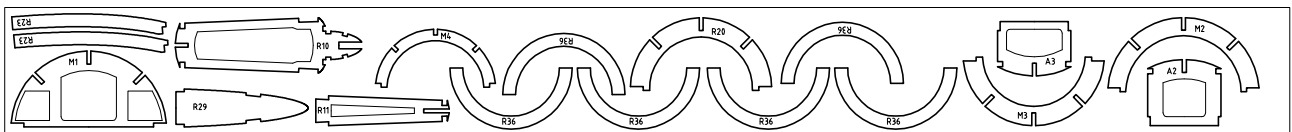

Birkensperrholz 2mm

Birkensperrholz 3mm

Balsa 3mm

				Datum	Name	Frästeile Projekt GeeBeeX
			Bearb.	14.01.2011	Kudi	
			Gepr.			
Zust.	Änderung	Datum	Name	Norm		
 KEIRO Sonnhaldenweg 1a CH-4852 Rothrist				Modellbausätze www.keiro.ch		Maßstab 1:6
				Zeichnungsnummer alle Fraesteile		EDV Nr. D:\DATEN\16_KEIRO\