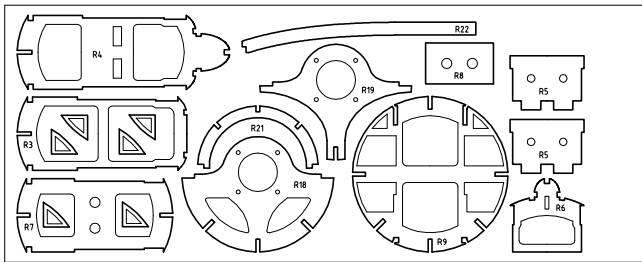

Birkensperrholz 2mm

Birkensperrholz 3mm

Balsa 3mm

				Datum	Name	Frästeile Projekt GeeBeeX
			Bearb.	14.01.2011	Kudi	
			Gepr.			
Zust.	Änderung	Datum	Name	Norm		
 KEIRO Sonnhaldenweg 1a CH-4852 Rothrist				Modellbausätze www.keiro.ch		Maßstab 1:6
				Zeichnungsnummer alle Fraesteile		EDV Nr. D:\DATEN\16_KEIRO\