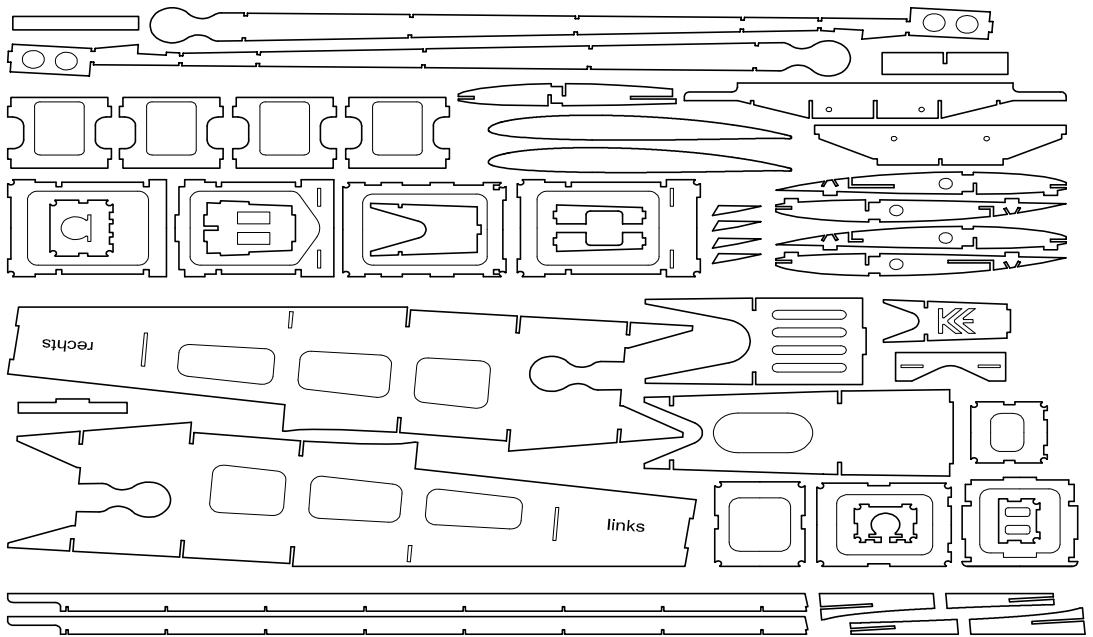

Balsa 2mm

Balsa 3mm

Balsa 5mm

Sperrholz 3mm

Sperrholz 15mm

Pappersperrholz 3mm

Achtung: Aus Gründen des Kopierschutzes sind alle Teile verzerrt gezeichnet

				Datum	Name	Frästeile E-Schlepper KEIRO Bacchus	
			Bearb.	15.01.2010	Eich Kurt		
			Gepr.				
Zust.	Änderung	Datum	Name	Norm		Maßstab	Zeichnungsnummer
						%	alle Fraesteile verzerrt
 KEIRO Sonnhaldenweg 1a CH-4852 Rothrist		Modellbausätze www.keiro.ch		EDV Nr.	D:\DATEN\16_KEIRO\Schlepper\Fraesdaten\alle Fraesteile.dwg		